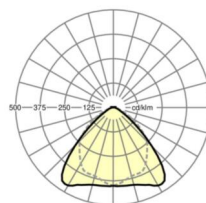

Механика

цвет корпуса	белый стандартный для электротехники RAL 9016
размеры (LxWxH/DxH)	1531mm x 55mm x 37mm
вес (нетто)	1.75kg
Вид монтажа	сборка трековых систем, световая структура

DEEP-LINK

<https://www.regiolum.de/ru/article/19515004100>

Ссылка	LED 8000lm 830
ηLB	100 %
Φ ↓/↑	98 % / 2 %
UGR поп./вдоль	22.6 / 24.1

размеры

L	1531 mm	Длина
B	55 mm	Ширина
H	37 mm	Высота